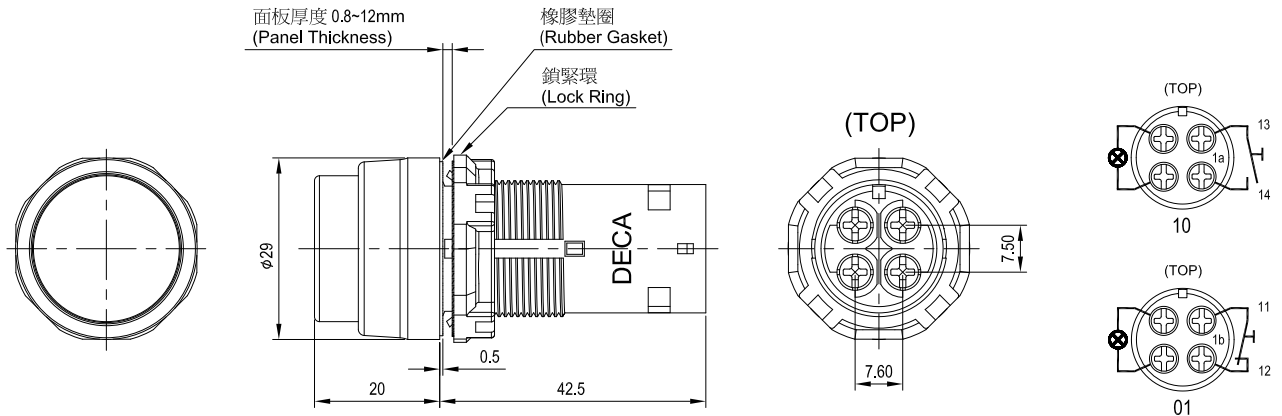

Ø22 C2 系列 控制元件

C2L/C24L 型 照光按鈕開關 (Illuminated Pushbutton Switches)

C2L-2 照光按鈕開關 - 凸頭形
(C2L-2 Illuminated Pushbuttons-Extended)

C24L-2 金屬框照光按鈕開關 - 凸頭形
(C24L-2 Illuminated Pushbuttons-Extended with Metal Bezel)

操作類型 (Operation)	接點結構 (Contacts)	型號 (訂購型號) (Type No.)	使用電壓記號② (Operating Voltage Code ②)	顏色記號① (Colors ①)	備註 (Notes)
瞬時型 Momentary	1NO	C2L-M2E10Q ②①	2: LED 6V AC/DC 3: LED 12V AC/DC 4: LED 24V AC/DC 36: LED 36V AC/DC 48: LED 48V AC/DC 60: LED 60V AC/DC QH: LED 110V AC/DC M3: LED 230V AC/DC 22: LED 220V AC	A: 琥珀色 G: 綠色 PW: 純白色 R: 紅色 S: 藍色 W: 乳白色 Y: 黃色 A: Amber G: Green PW: Pure White R: Red S: Blue W: White Y: Yellow	C2L: 塑膠框 (Plastic Bezel) C24L: 金屬框 (Metal Bezel) * W: 乳白色搭配 PW 燈泡 * Lamps for white color is the same with pure white's.
		C24L-M2E10Q ②①			
	1NC	C2L-M2E01Q ②①			
		C24L-M2E01Q ②①			
交替型 Maintained	1NO	C2L-A2E10Q ②①			
		C24L-A2E10Q ②①			
	1NC	C2L-A2E01Q ②①			
		C24L-A2E01Q ②①