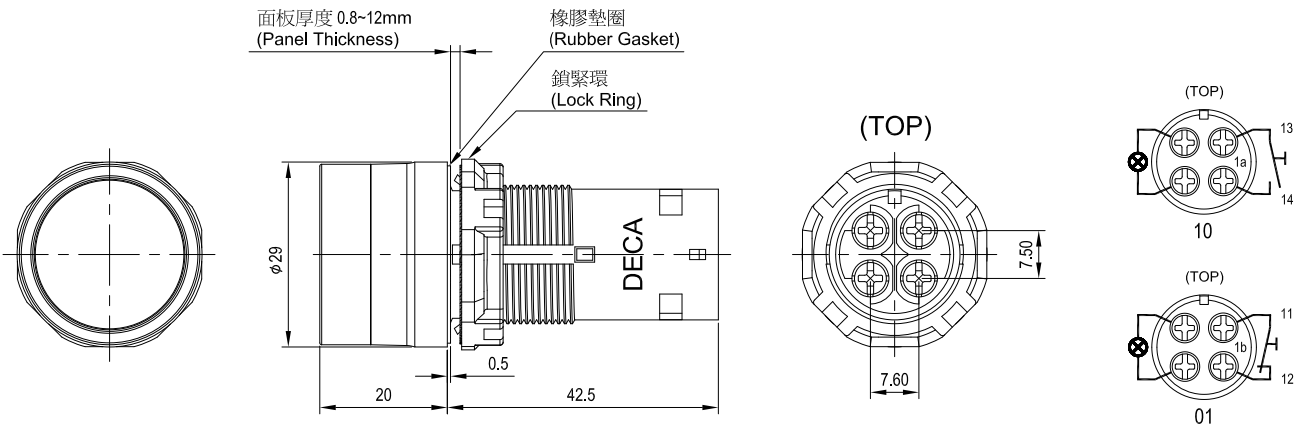

Ø22 C2 系列 控制元件

C2L/C24L 型 照光按鈕開關 (Illuminated Pushbutton Switches)

C2L-F2 照光按鈕開關 - 全護圈凸頭形
(C2L-F2 Illuminated Pushbuttons-Extended with Full Shroud)

C24L-F2 金屬框照光按鈕開關 - 全護圈凸頭形
(C24L-F2 Illuminated Pushbuttons-Extended with Metal Bezel & Full Shroud)

操作類型 (Operation)	接點結構 (Contacts)	型號 (訂購型號) (Type No.)	使用電壓記號② (Operating Voltage Code ②)	顏色記號① (Colors ①)	備註 (Notes)
瞬時型 Momentary	1NO	C2L-MF2E10Q ②①	2: LED 6V AC/DC 3: LED 12V AC/DC 4: LED 24V AC/DC 36: LED 36V AC/DC 48: LED 48V AC/DC 60: LED 60V AC/DC QH: LED 110V AC/DC M3: LED 230V AC/DC 22: LED 220V AC	A: 琥珀色 G: 綠色 PW: 純白色 R: 紅色 S: 藍色 W: 乳白色 Y: 黃色	C2L: 塑膠框 (Plastic Bezel) C24L: 金屬框 (Metal Bezel) * W: 乳白色搭配 PW 燈泡 * Lamps for white color is the same with pure white's.
		C24L-MF2E10Q ②①			
	1NC	C2L-MF2E01Q ②①			
		C24L-MF2E01Q ②①			
交替型 Maintained	1NO	C2L-AF2E10Q ②①			
		C24L-AF2E10Q ②①			
	1NC	C2L-AF2E01Q ②①			
		C24L-AF2E01Q ②①