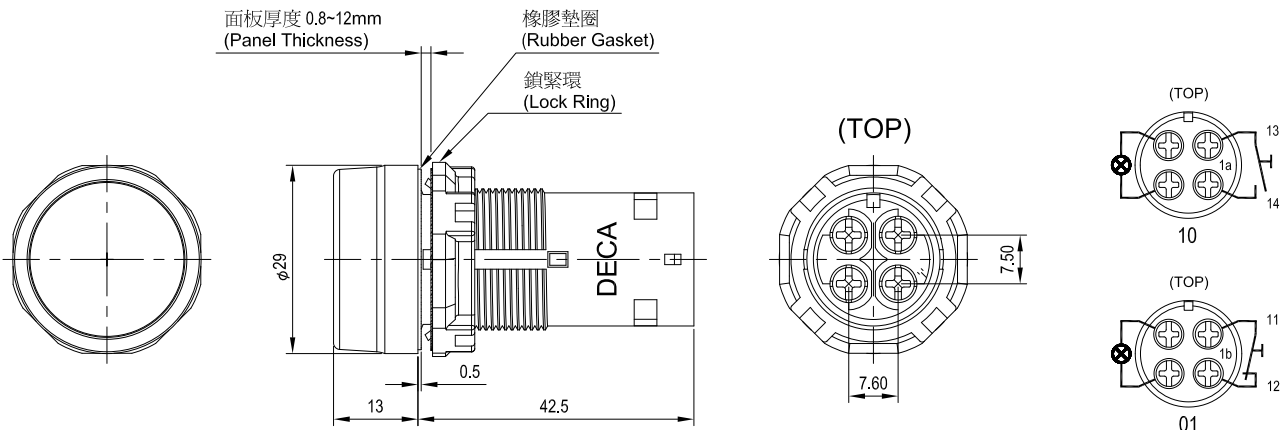

Ø22 C2 系列 控制元件

C2L/C24L 型 照光按鈕開關 (Illuminated Pushbutton Switches)

C2L-1 照光按鈕開關 - 平頭形
(C2L-1 Illuminated Pushbuttons-Flush)

C24L-1 金屬框照光按鈕開關 - 平頭形
(C24L-1 Illuminated Pushbuttons-Flush with Metal Bezel)

操作類型 (Operation)	接點結構 (Contacts)	型號 (訂購型號) (Type No.)	使用電壓記號② (Operating Voltage Code ②)	顏色記號① (Colors ①)	備註 (Notes)
瞬時型 Momentary	1NO	C2L-M1E10Q ②①	2: LED 6V AC/DC 3: LED 12V AC/DC 4: LED 24V AC/DC 36: LED 36V AC/DC 48: LED 48V AC/DC 60: LED 60V AC/DC QH: LED 110V AC/DC M3: LED 230V AC/DC 22: LED 220V AC	A: 琥珀色 G: 綠色 PW: 純白色 R: 紅色 S: 藍色 W: 乳白色 Y: 黃色 A: Amber G: Green PW: Pure White R: Red S: Blue W: White Y: Yellow	C2L: 塑膠框 (Plastic Bezel) C24L: 金屬框 (Metal Bezel) * W: 乳白色搭配 PW 燈泡 * Lamps for white color is the same with pure white's.
		C24L-M1E10Q ②①			
	1NC	C2L-M1E01Q ②①			
		C24L-M1E01Q ②①			
交替型 Maintained	1NO	C2L-A1E10Q ②①			
		C24L-A1E10Q ②①			
	1NC	C2L-A1E01Q ②①			
		C24L-A1E01Q ②①