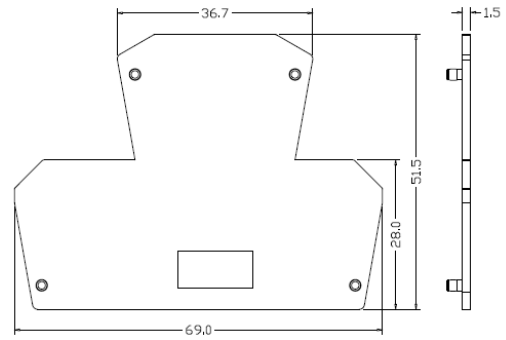

CEP3

軌道式接線端子 > 配件 > 擋板

Din rail Terminal blocks > Accessories > End Plate

目錄僅供參考，實際規格仍依照產品工程圖面為準

產品介紹 Product Description

商務資料 Key Commercial Data

包裝單位 Packing unit	50 PCS
MOQ Minimum order quantity	50 PCS
條碼GTIN	
產品重量 Weight per Piece (excluding packing)	4.22 g
訂貨碼 Custom tariff number	
原產地Country of origin	CN

外型尺寸 Dimensions

寬度 Width	1.5 mm
長度 Length	69.0 mm
高度 Height	51.5 mm

環保產品合規 Environmental Product Compliance

China RoHS	
------------	--

RoHS
Compliant