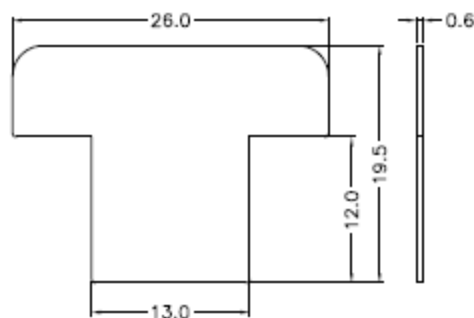

CEP9

軌道式接線端子 > 配件 > 擋板
Din rail Terminal blocks > Accessories > End Plate

目錄僅供參考，實際規格仍依照產品工程圖面為準

產品介紹 Product Description

商務資料 Key Commercial Data

包裝單位 Packing unit	50 PCS
MOQ Minimum order quantity	50 PCS
條碼GTIN	
產品重量 Weight per Piece (excluding packing)	0.18 g
訂貨碼 Custom tariff number	
原產地Country of origin	CN

外型尺寸 Dimensions

寬度 Width	0.6 mm
長度 Length	26.0 mm
高度 Height	19.5 mm

環保產品合規 Environmental Product Compliance

China RoHS	
------------	--

RoHS
Compliant