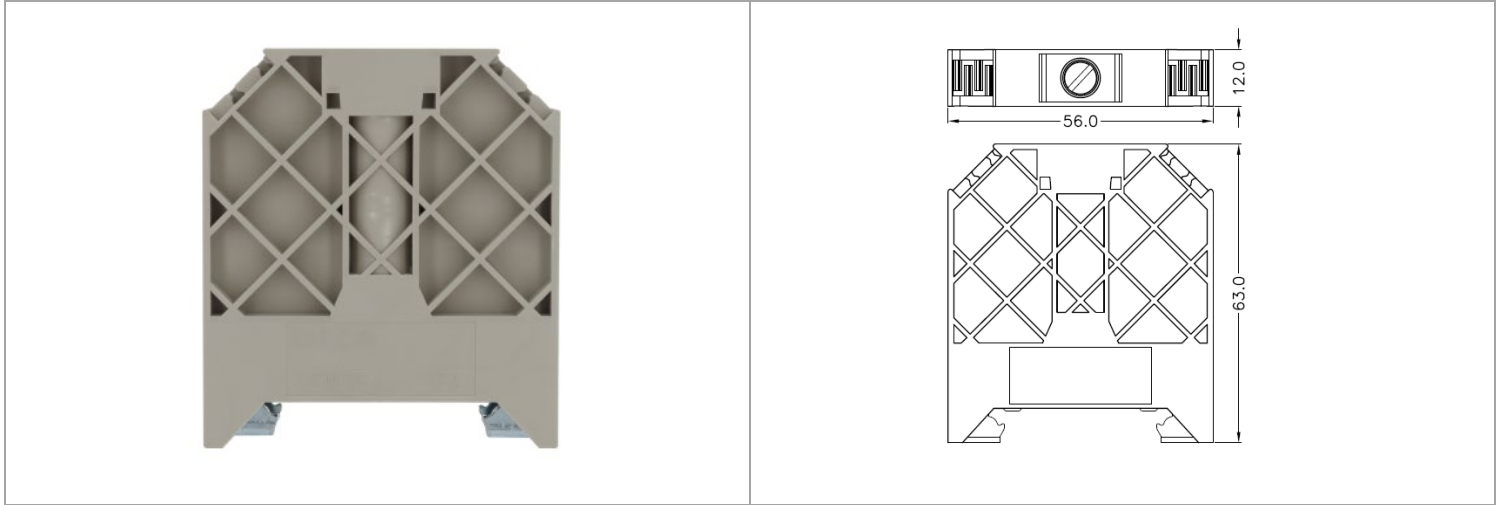

## CEW35/1

軌道式接線端子 > 配件 > 終端擋板  
Din rail Terminal blocks > Accessories > End bracket

目錄僅供參考，實際規格仍依照產品工程圖面為準

#### 外型尺寸 Dimensions

寬度 Width	12.0 mm
長度Length	56.0 mm
高度Height	63.0 mm