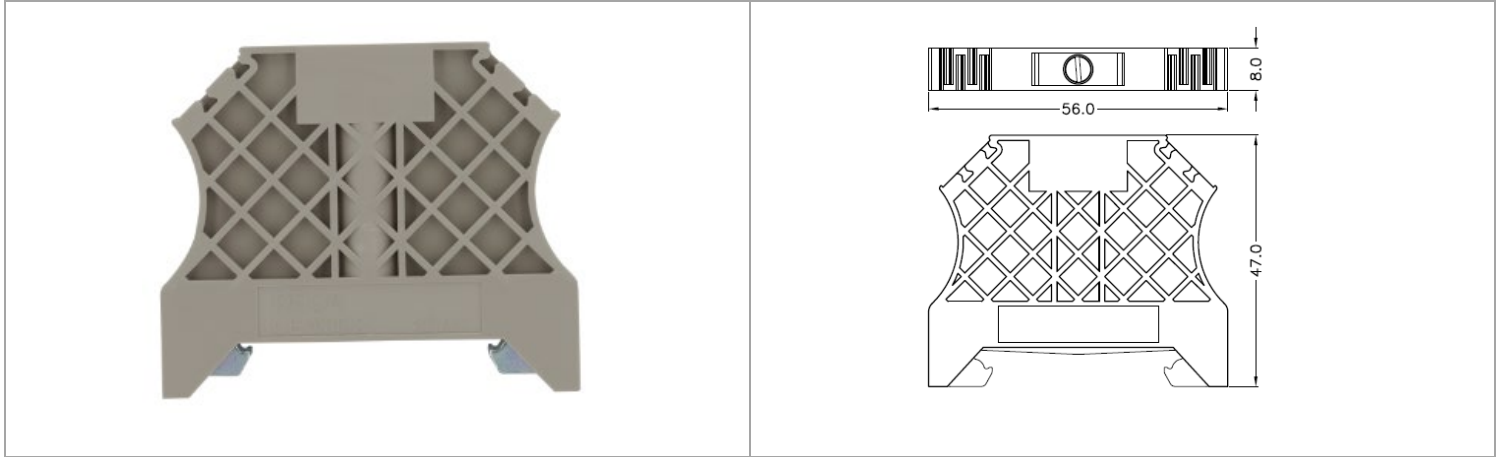

CEW35/2

軌道式接線端子 > 配件 > 終端擋板
Din rail Terminal blocks > Accessories > End bracket

目錄僅供參考，實際規格仍依照產品工程圖面為準

產品介紹 Product Description

商務資料 Key Commercial Data

包裝單位 Packing unit	50 PCS
MOQ Minimum order quantity	50 PCS
條碼GTIN	
產品重量 Weight per Piece (excluding packing)	15.2 g
訂貨碼 Custom tariff number	
原產地Country of origin	CN

材料資訊 Material information

絕緣材料 Insulating material	PA66
符合UL 94的可燃性等級 Flammability rating according to UL 94	V0
產品顏色 Color	Beige
最大工作溫度°C Continuous operating temp., max.	105°C
最小工作溫度°C Continuous operating temp., min.	-40°C

外型尺寸 Dimensions

寬度 Width	8.0 mm
長度 Length	56.0 mm
高度 Height	47.0 mm

環保產品合規 Environmental Product Compliance

China RoHS	
------------	--

RoHS
Compliant