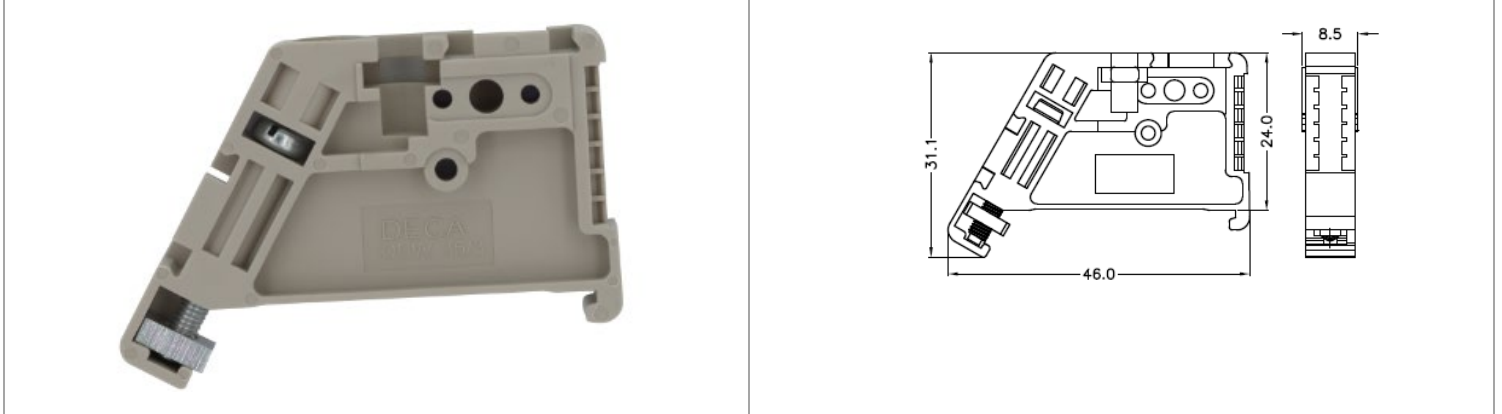

CEW35/3

軌道式接線端子 > 配件 > 終端擋板
Din rail Terminal blocks > Accessories > End bracket

目錄僅供參考，實際規格仍依照產品工程圖面為準

產品介紹 Product Description

商務資料 Key Commercial Data

包裝單位 Packing unit	50 PCS
MOQ Minimum order quantity	50 PCS
條碼GTIN	
產品重量 Weight per Piece (excluding packing)	5.72 g
訂貨碼 Custom tariff number	
原產地Country of origin	CN

材料資訊 Material information

絕緣材料Insulating material	PA66
符合UL 94的可燃性等級 Flammability rating according to UL 94	V0
產品顏色 Color	Beige
最大工作溫度°C Continuous operating temp., max.	105°C
最小工作溫度°C Continuous operating temp., min.	-40°C

外型尺寸 Dimensions

寬度 Width	8.5 mm
長度Length	46.0 mm
高度Height	31.1 mm

環保產品合規 Environmental Product Compliance

China RoHS	
------------	--

RoHS
Compliant