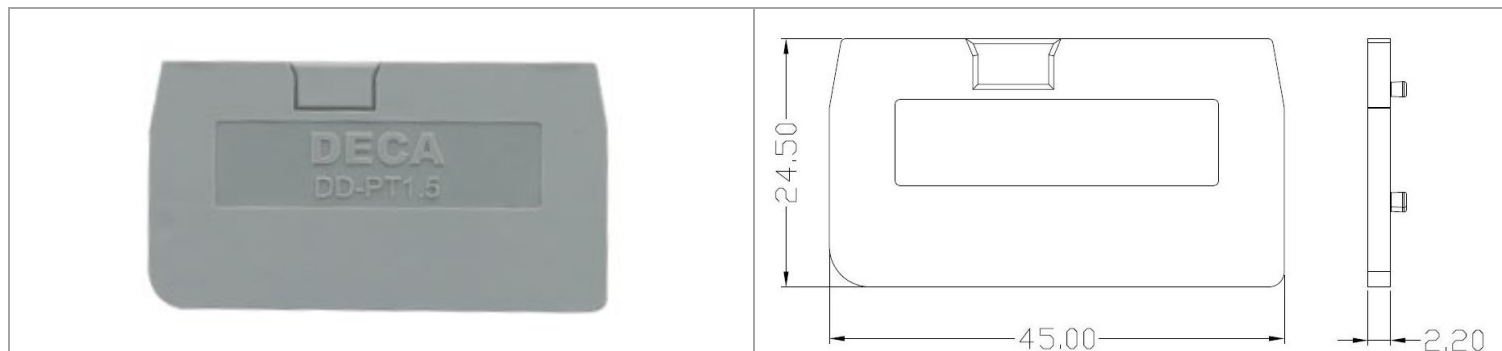

## DD-PT1.5-D

端子台 > 軌道端子台

目錄僅供參考，實際規格仍依照產品工程圖面為準

### 商務資料 Key Commercial Data

包裝單位 Packing unit	1 PCS
MOQ Minimum order quantity	50PCS
條碼GTIN	
產品重量 Weight per Piece (excluding packing)	1.60g
訂貨碼 Custom tariff number	
原產地Country of origin	CN

### 外型尺寸 Dimensions

寬度 Width	2.20mm
長度Length	45.00mm
高度Height	24.50mm