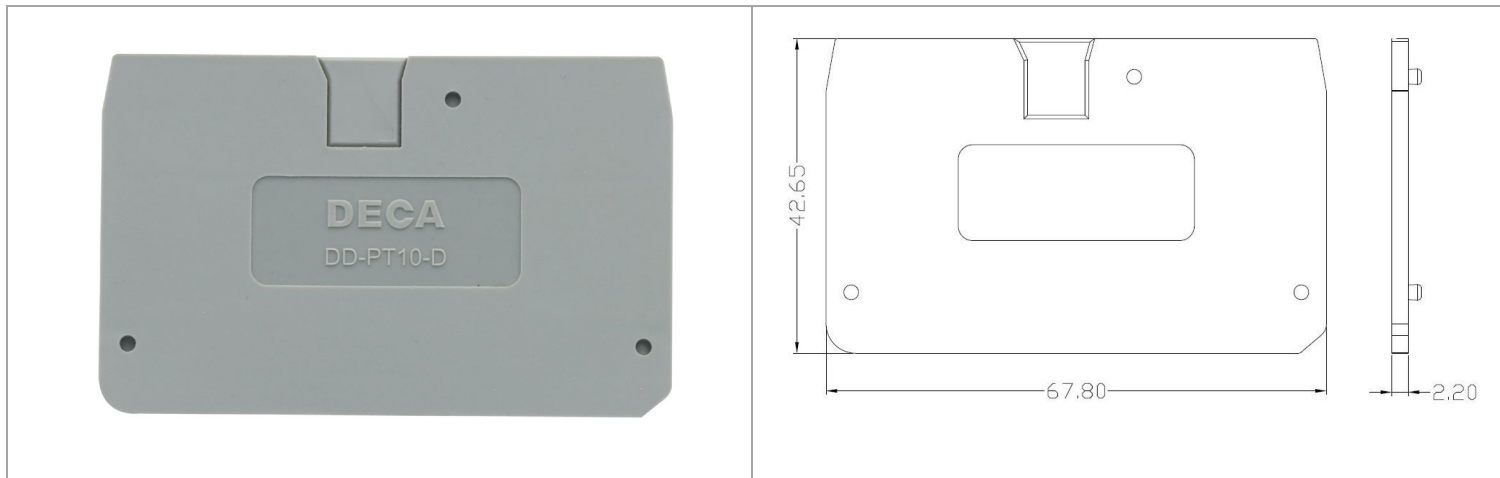

DD-PT10-D

端子台 > 軌道端子台

目錄僅供參考，實際規格仍依照產品工程圖面為準

產品介紹 Product Description

商務資料 Key Commercial Data

包裝單位 Packing unit	1 PCS
MOQ Minimum order quantity	50PCS
條碼GTIN	
產品重量 Weight per Piece (excluding packing)	4.45g
訂貨碼 Custom tariff number	
原產地Country of origin	CN

外型尺寸 Dimensions

寬度 Width	2.20mm
長度Length	67.80mm
高度Height	42.65mm

一般資訊 General information

應用軌道端子 Terminal Blocks of application	DPT10
---------------------------------------	-------

環保產品合規 Environmental Product Compliance