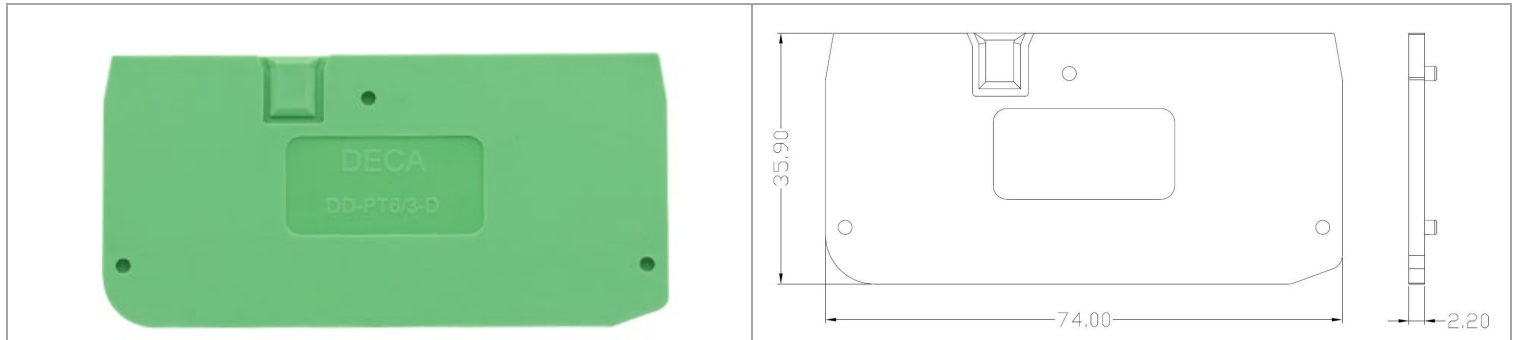

## DD-PT6/3-DP

端子台 > 軌道端子台

目錄僅供參考，實際規格仍依照產品工程圖面為準

### 商務資料 Key Commercial Data

包裝單位 Packing unit	1 PCS
MOQ Minimum order quantity	50PCS
條碼GTIN	
產品重量 Weight per Piece (excluding packing)	3.73g
訂貨碼 Custom tariff number	
原產地Country of origin	CN

### 外型尺寸 Dimensions

寬度 Width	2.20mm
長度Length	74.00mm
高度Height	35.90mm