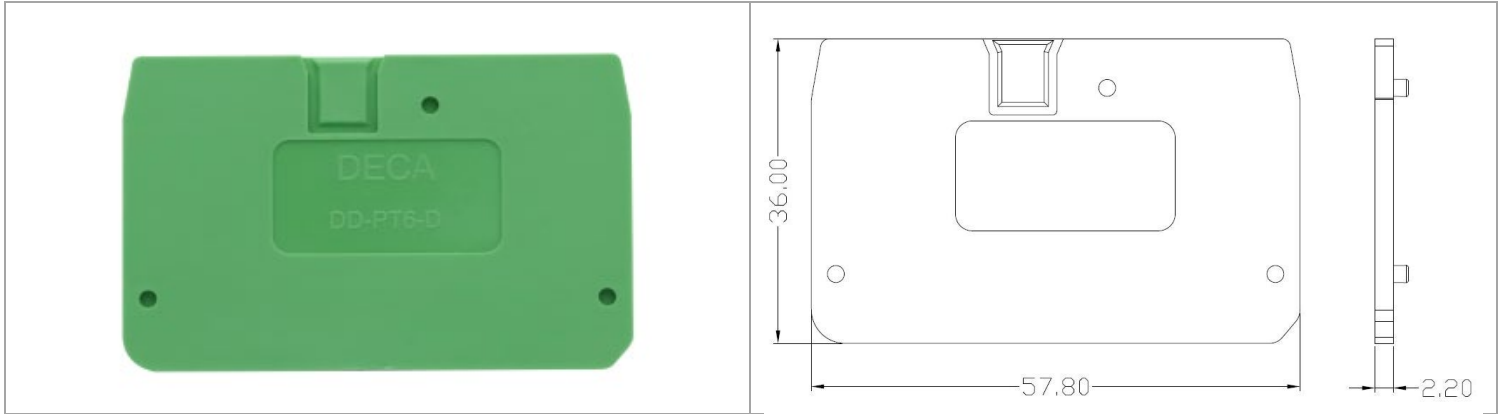

DD-PT6-DP

端子台 > 軌道端子台

目錄僅供參考，實際規格仍依照產品工程圖面為準

產品介紹 Product Description

商務資料 Key Commercial Data

包裝單位 Packing unit	1 PCS
MOQ Minimum order quantity	50PCS
條碼GTIN	
產品重量 Weight per Piece (excluding packing)	3.07g
訂貨碼 Custom tariff number	
原產地Country of origin	CN

外型尺寸 Dimensions

寬度 Width	2.20mm
長度Length	57.80mm
高度Height	36.00mm

一般資訊 General information

應用軌道端子 Terminal Blocks of application	DPT6-PE
---------------------------------------	---------

環保產品合規 Environmental Product Compliance