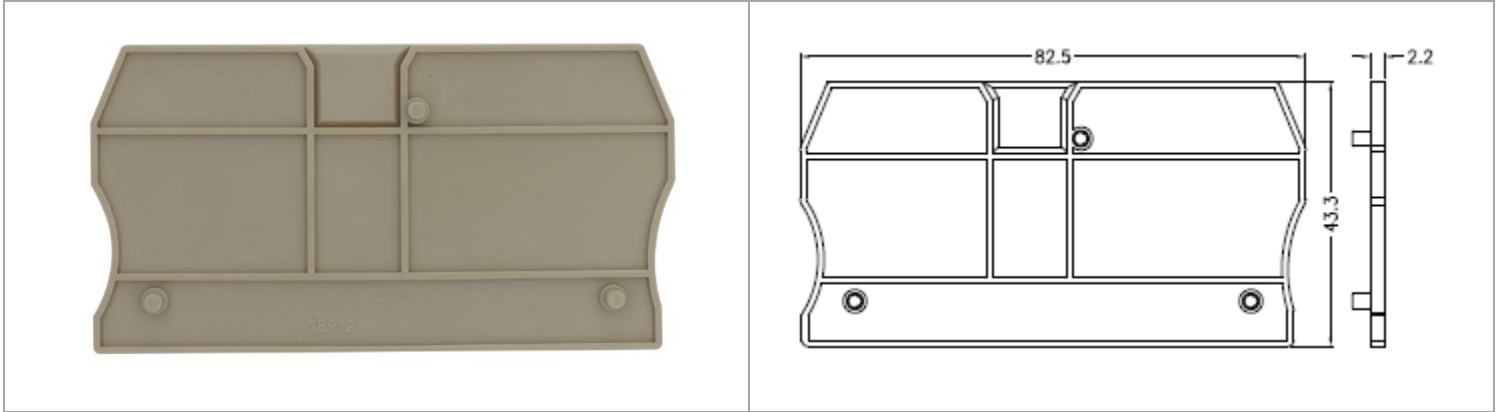

SEP12

軌道式接線端子 > 配件 > 擋板
Din rail Terminal blocks > Accessories > End Plate

目錄僅供參考，實際規格仍依照產品工程圖面為準

產品介紹 Product Description

商務資料 Key Commercial Data

包裝單位 Packing unit	50 PCS
MOQ Minimum order quantity	50 PCS
條碼GTIN	
產品重量 Weight per Piece (excluding packing)	5.0 g
訂貨碼 Custom tariff number	
原產地Country of origin	CN

外型尺寸 Dimensions

寬度 Width	2.2 mm
長度Length	82.5 mm
高度Height	43.3 mm

環保產品合規 Environmental Product Compliance

China RoHS	
------------	--

RoHS
Compliant