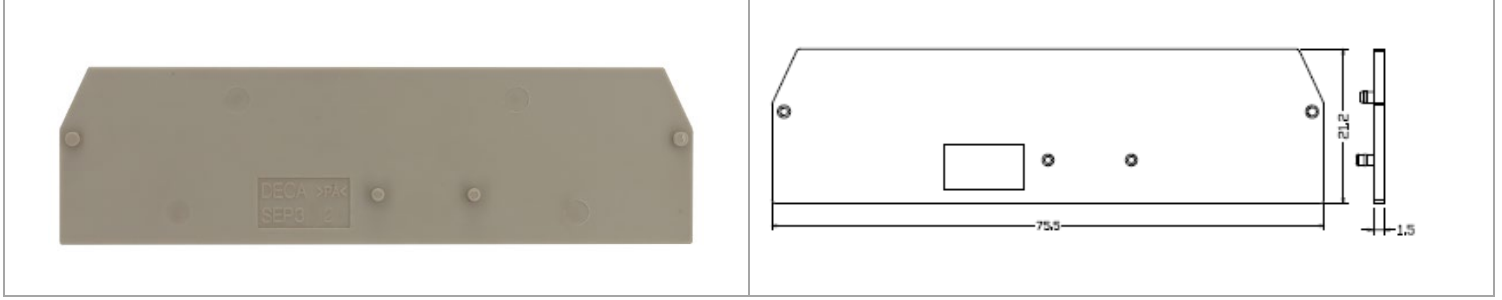

SEP3

軌道式接線端子 > 配件 > 擋板

Din rail Terminal blocks > Accessories > End Plate

目錄僅供參考，實際規格仍依照產品工程圖面為準

產品介紹 Product Description

商務資料 Key Commercial Data

包裝單位 Packing unit	50 PCS
MOQ Minimum order quantity	50 PCS
條碼GTIN	
產品重量 Weight per Piece (excluding packing)	2.71 g
訂貨碼 Custom tariff number	
原產地Country of origin	CN

材料資訊 Material information

絕緣材料 Insulating material	PA66
符合UL 94的可燃性等級 Flammability rating according to UL 94	V0
產品顏色 Color	Beige
最大工作溫度°C Continuous operating temp., max.	105°C
最小工作溫度°C Continuous operating temp., min.	-40°C

外型尺寸 Dimensions

寬度 Width	1.5 mm
長度 Length	75.5 mm
高度 Height	21.2 mm

環保產品合規 Environmental Product Compliance

China RoHS	
------------	--

RoHS
Compliant