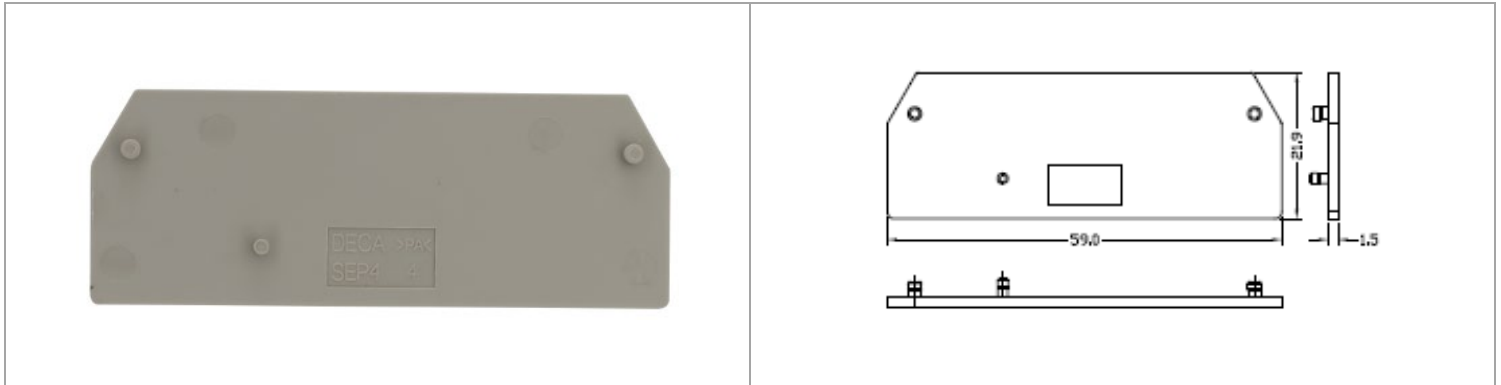

SEP4

軌道式接線端子 > 配件 > 擋板
Din rail Terminal blocks > Accessories > End Plate

目錄僅供參考，實際規格仍依照產品工程圖面為準

產品介紹 Product Description

商務資料 Key Commercial Data

包裝單位 Packing unit	50 PCS
MOQ Minimum order quantity	50 PCS
條碼GTIN	
產品重量 Weight per Piece (excluding packing)	2.14g
訂貨碼 Custom tariff number	
原產地Country of origin	CN

外型尺寸 Dimensions

寬度 Width	1.5 mm
長度Length	59.0 mm
高度Height	21.9 mm

環保產品合規 Environmental Product Compliance

China RoHS	
------------	--

RoHS
Compliant