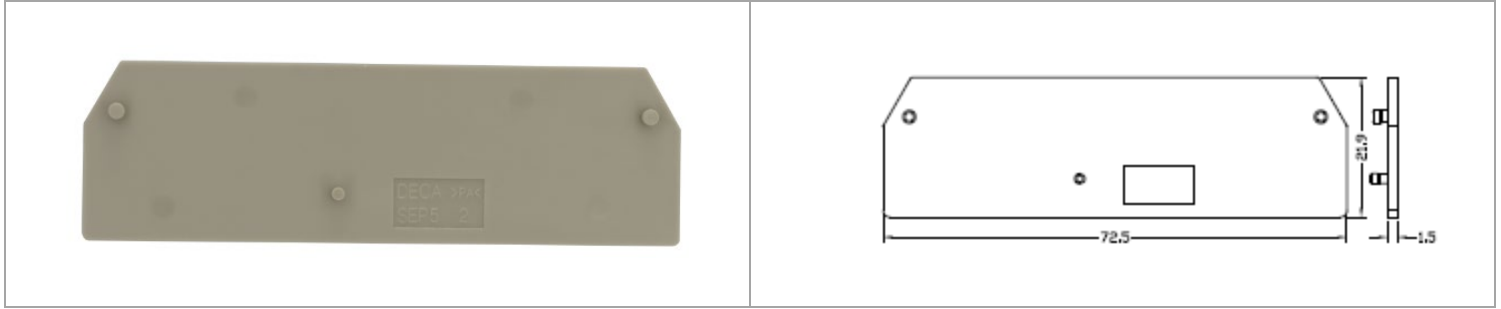

## SEP5

軌道式接線端子 > 配件 > 擋板

Din rail Terminal blocks > Accessories > End Plate

目錄僅供參考，實際規格仍依照產品工程圖面為準

#### 商務資料 Key Commercial Data

包裝單位 Packing unit	50 PCS
MOQ Minimum order quantity	50 PCS
條碼GTIN	
產品重量 Weight per Piece (excluding packing)	2.75g
訂貨碼 Custom tariff number	
原產地Country of origin	CN

#### 外型尺寸 Dimensions

寬度 Width	1.5 mm
長度 Length	72.5 mm
高度 Height	21.9 mm