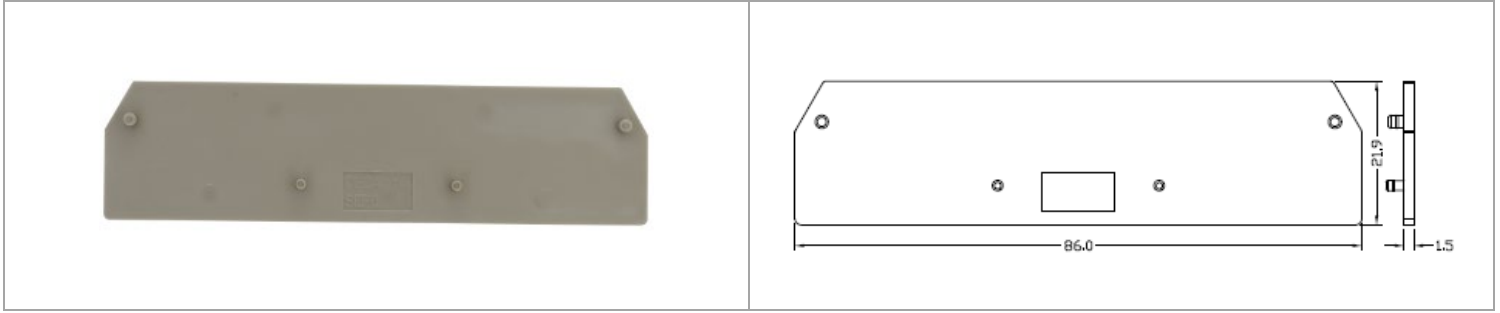

SEP6

軌道式接線端子 > 配件 > 擋板
Din rail Terminal blocks > Accessories > End Plate

目錄僅供參考，實際規格仍依照產品工程圖面為準

產品介紹 Product Description

商務資料 Key Commercial Data

包裝單位 Packing unit	50 PCS
MOQ Minimum order quantity	50 PCS
條碼GTIN	
產品重量 Weight per Piece (excluding packing)	3.16g
訂貨碼 Custom tariff number	
原產地Country of origin	CN

外型尺寸 Dimensions

寬度 Width	1.5 mm
長度 Length	86.0 mm
高度 Height	21.9 mm

環保產品合規 Environmental Product Compliance

China RoHS	
------------	--

RoHS
Compliant