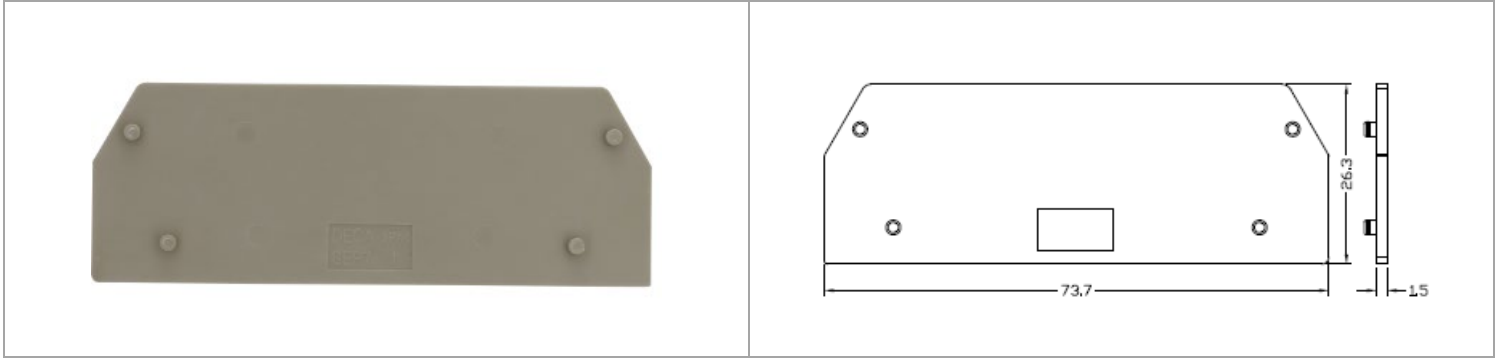

SEP7

軌道式接線端子 > 配件 > 擋板
Din rail Terminal blocks > Accessories > End Plate

目錄僅供參考，實際規格仍依照產品工程圖面為準

產品介紹 Product Description

商務資料 Key Commercial Data

包裝單位 Packing unit	50 PCS
MOQ Minimum order quantity	50 PCS
條碼GTIN	
產品重量 Weight per Piece (excluding packing)	3.4 g
訂貨碼 Custom tariff number	
原產地Country of origin	CN

材料資訊 Material information

絕緣材料 Insulating material	PA66
符合UL 94的可燃性等級 Flammability rating according to UL 94	V0
產品顏色 Color	Beige
最大工作溫度°C Continuous operating temp., max.	105°C
最小工作溫度°C Continuous operating temp., min.	-40°C

外型尺寸 Dimensions

寬度 Width	1.5 mm
長度 Length	73.7 mm
高度 Height	26.3 mm

環保產品合規 Environmental Product Compliance

China RoHS	
------------	--

RoHS
Compliant