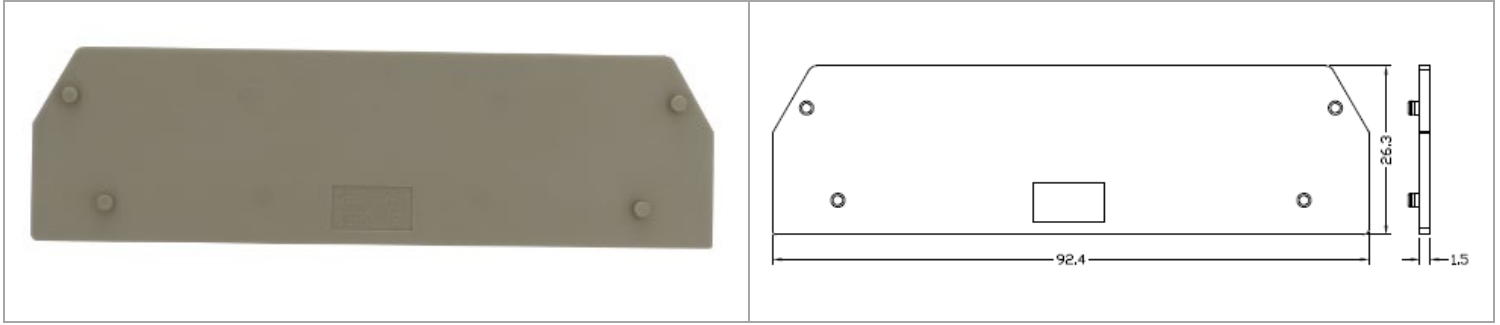

SEP8

軌道式接線端子 > 配件 > 擋板
Din rail Terminal blocks > Accessories > End Plate

目錄僅供參考，實際規格仍依照產品工程圖面為準

產品介紹 Product Description

商務資料 Key Commercial Data

包裝單位 Packing unit	50 PCS
MOQ Minimum order quantity	50 PCS
條碼GTIN	
產品重量 Weight per Piece (excluding packing)	4.2 g
訂貨碼 Custom tariff number	
原產地Country of origin	CN

外型尺寸 Dimensions

寬度 Width	1.5 mm
長度 Length	92.4 mm
高度 Height	26.3 mm

環保產品合規 Environmental Product Compliance

China RoHS	
------------	--

RoHS
Compliant