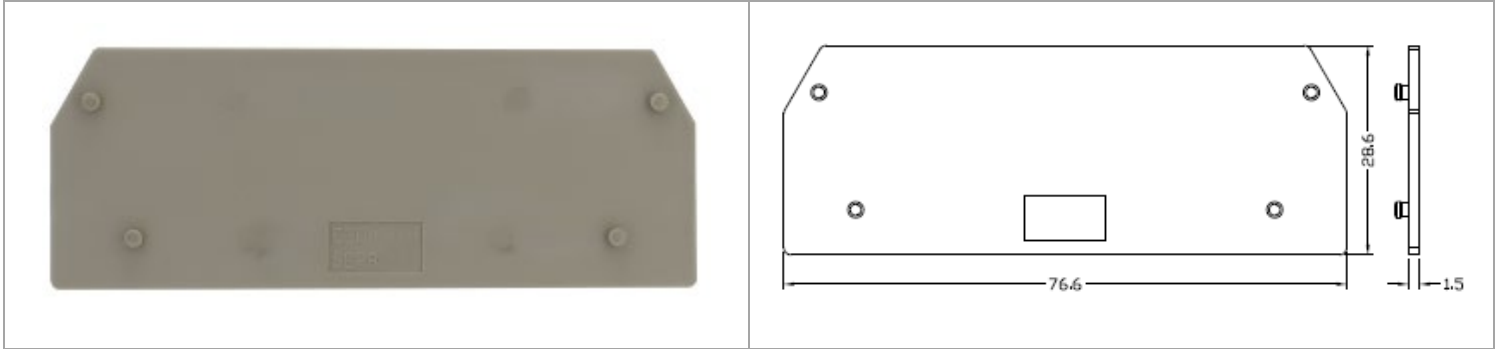

SEP9

軌道式接線端子 > 配件 > 擋板

Din rail Terminal blocks > Accessories > End Plate

目錄僅供參考，實際規格仍依照產品工程圖面為準

產品介紹 Product Description

商務資料 Key Commercial Data

包裝單位 Packing unit	50 PCS
MOQ Minimum order quantity	50 PCS
條碼GTIN	
產品重量 Weight per Piece (excluding packing)	3.64 g
訂貨碼 Custom tariff number	
原產地Country of origin	CN

外型尺寸 Dimensions

寬度 Width	1.5 mm
長度 Length	76.6 mm
高度 Height	28.6 mm

環保產品合規 Environmental Product Compliance

China RoHS	
------------	--

RoHS
Compliant