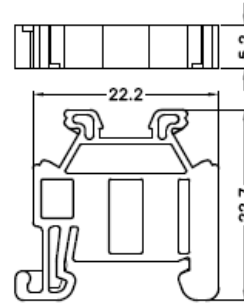

SEW15

軌道式接線端子 > 配件 > 終端擋板
Din rail Terminal blocks > Accessories > End bracket

目錄僅供參考，實際規格仍依照產品工程圖面為準

產品介紹 Product Description

商務資料 Key Commercial Data

包裝單位 Packing unit	50 PCS
MOQ Minimum order quantity	50 PCS
條碼GTIN	
產品重量 Weight per Piece (excluding packing)	1.64 g
訂貨碼 Custom tariff number	
原產地Country of origin	CN

外型尺寸 Dimensions

寬度 Width	5.2 mm
長度 Length	22.2 mm
高度 Height	22.7 mm

環保產品合規 Environmental Product Compliance

China RoHS	
------------	--

RoHS
Compliant