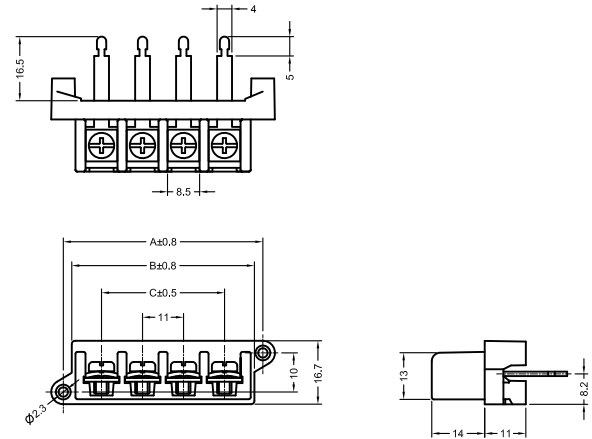

.433" Audio Terminal Blocks

TYPE:TE1-1

Pitch:11.00mm

TE1-114-04

Terminal style:14

TE1-124-04

Terminal style:24

TE1-134-04

Terminal style:34

Poles	2	3	4	5	6	7	8	9	10	11	12	13	14	15	16
A(mm)	33.50	44.50	55.50	66.50	77.50	88.50	99.50	110.50	121.50	132.50	143.50				
B(mm)	25.60	36.60	47.60	58.60	69.60	80.60	91.60	102.60	113.60	124.60	135.60				
C(mm)	11.00	22.00	33.00	44.00	55.00	66.00	77.00	88.00	99.00	110.00	121.00				