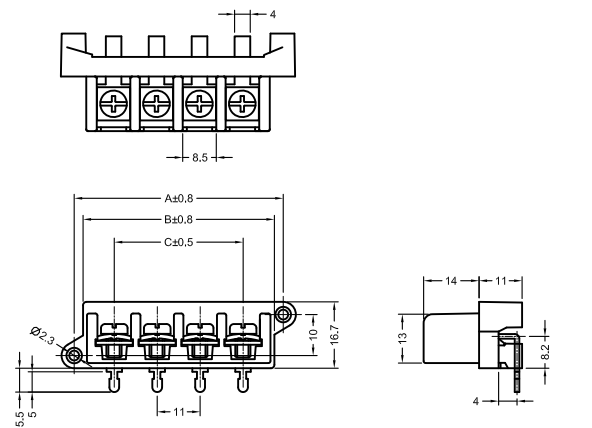

.433" Audio Terminal Blocks

TYPE:TE1-1

Pitch:11.00mm

TE1-114-04

Terminal style:14

TE1-124-04

Terminal style:24

TE1-134-04

Terminal style:34

Poles	2	3	4	5	6	7	8	9	10	11	12	13	14	15	16
A(mm)	33.50	44.50	55.50	66.50	77.50	88.50	99.50	110.50	121.50	132.50	143.50				
B(mm)	25.60	36.60	47.60	58.60	69.60	80.60	91.60	102.60	113.60	124.60	135.60				
C(mm)	11.00	22.00	33.00	44.00	55.00	66.00	77.00	88.00	99.00	110.00	121.00				