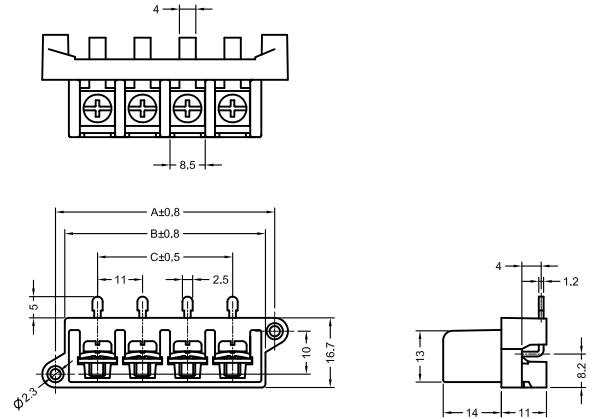

.433" Audio Terminal Blocks

TYPE:TE1-1

Pitch:11.00mm

TE1-114-04

Terminal style:14

TE1-124-04

Terminal style:24

TE1-134-04

Terminal style:34

Poles	2	3	4	5	6	7	8	9	10	11	12	13	14	15	16
A(mm)	33.50	44.50	55.50	66.50	77.50	88.50	99.50	110.50	121.50	132.50	143.50				
B(mm)	25.60	36.60	47.60	58.60	69.60	80.60	91.60	102.60	113.60	124.60	135.60				
C(mm)	11.00	22.00	33.00	44.00	55.00	66.00	77.00	88.00	99.00	110.00	121.00				