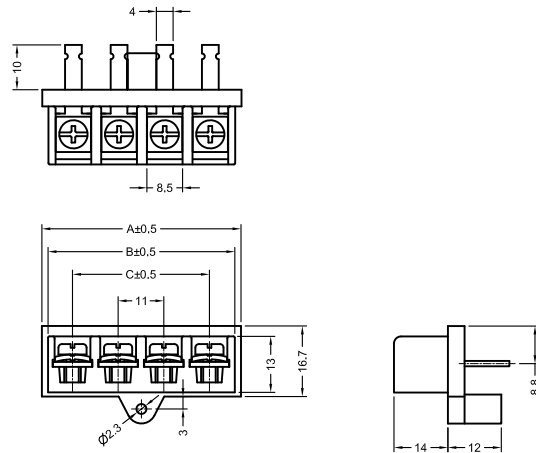

TEH-122-04

Terminal style:22